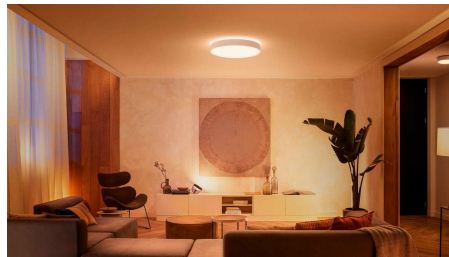

Skapa rätt stämning med varmvitt till kallvitt ljus

Välj mellan över 50 000 nyanser av varmvitt till kallvitt ljus för att skapa den perfekta atmosfären för varje aktivitet och tid på dagen. Använd klart vitt ljus på morgonen för att få energi och för att känna dig pigg när dagen börjar, eller kombinera din kvällsrutin med ett svagt gyllene sken för att varva ner.